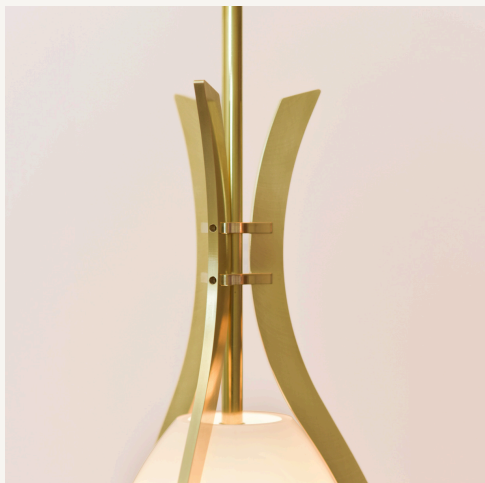

HIGHAM

Copenhagen

Tulip Kollektionen Design ud over Funktion

København, 27/09/2024 – Copyright: Higham Copenhagen

Vi hos Higham Copenhagen er stolte over at kunne annoncere lanceringen af vores nyeste tilføjelse til produktporteføljen: Tulip Pendlen. Fås i to størrelser.

Lysets Poesi

Tulip Pendlen fortæller en historie om natur og abstraktion. Fremstillet af luksuriøse materialer, som messing og mundblæst opalglas fra anerkendte håndværkere. Hvert element er omhyggeligt formgivet for at hæve designet til dets maksimale potentiale.

Dens organiske form afspejler de bløde kurver af en blomst på nippet til at blomstre.

Pendlen indfanger naturen i sit fineste øjeblik og løfter det ud over det ordinære til abstrakt form.

Tulip Pendlen taler til dem, der ser ud over blot belysning. Til dem, der søger dybde og efterspørger mening i de objekter, de omgiver sig med.